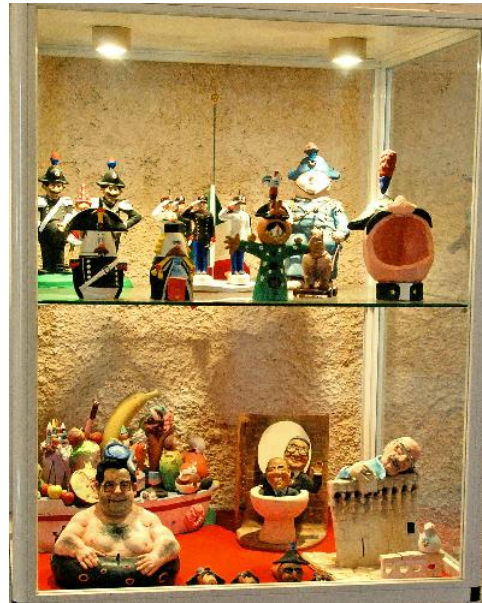

MUDF File

MUD MULTIMEDIA E DOCUMENTI

MUDN Nome file Fischietto-6 (1548354875).jpg

MUDT Tipo Fonte File

MUDD Descrizione Fischietto 6

MUDF File