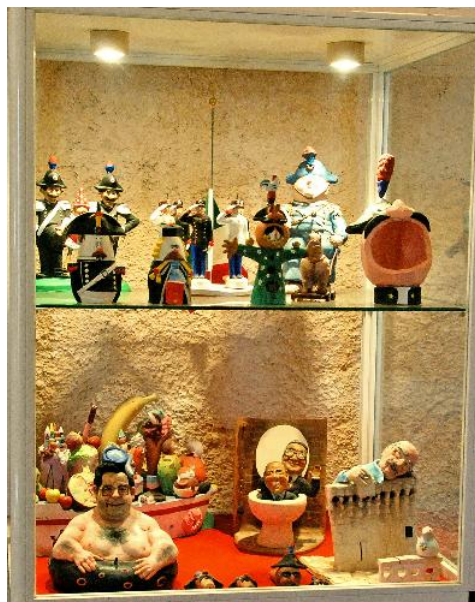

Nome file

Fischietto-5 (1548354848).jpg

Tipo Fonte

File

Descrizione

Fischietto 5

File

MULTIMEDIA E DOCUMENTI