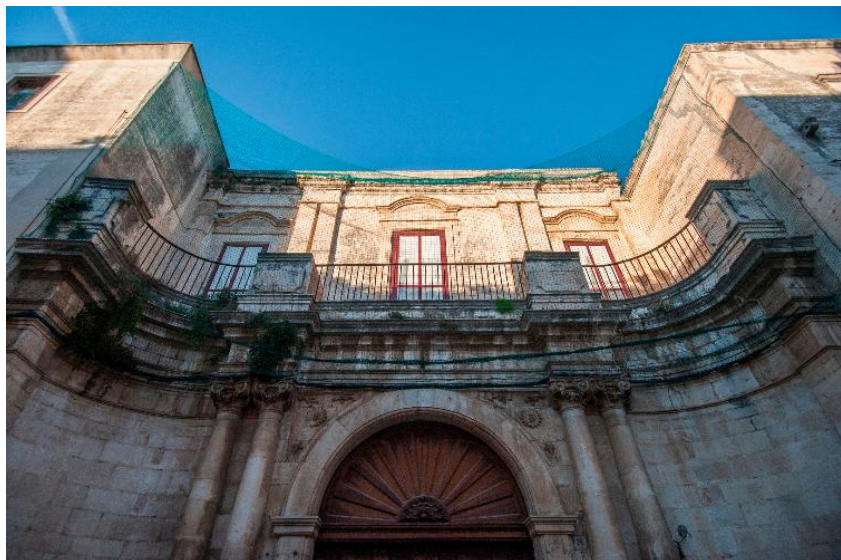

File

MULTIMEDIA E DOCUMENTI

Nome File 3 Palazzo moccia de cannetis (1463133645).jpg

Tipo Fonte File

Descrizione prosp

File