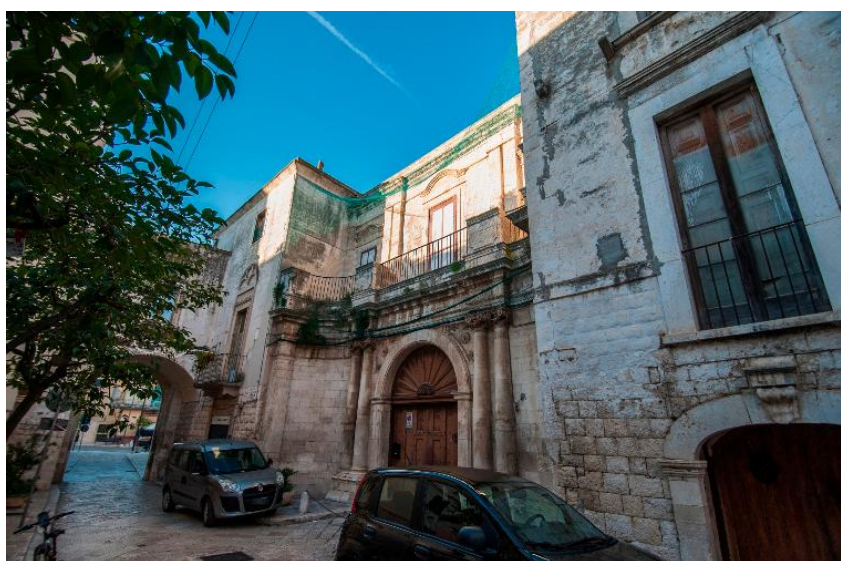

MULTIMEDIA E DOCUMENTI

Nome File 4 Palazzo moccia de cannetis (1463133659).jpg

Tipo Fonte File

Descrizione prosp 2