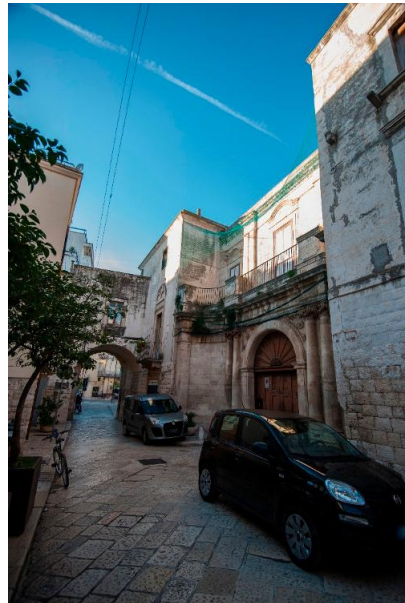

File

MULTIMEDIA E DOCUMENTI

Nome File	2 Palazzo moccia de cannetis (1463133671).jpg
Tipo Fonte	File
Descrizione	particolare

File